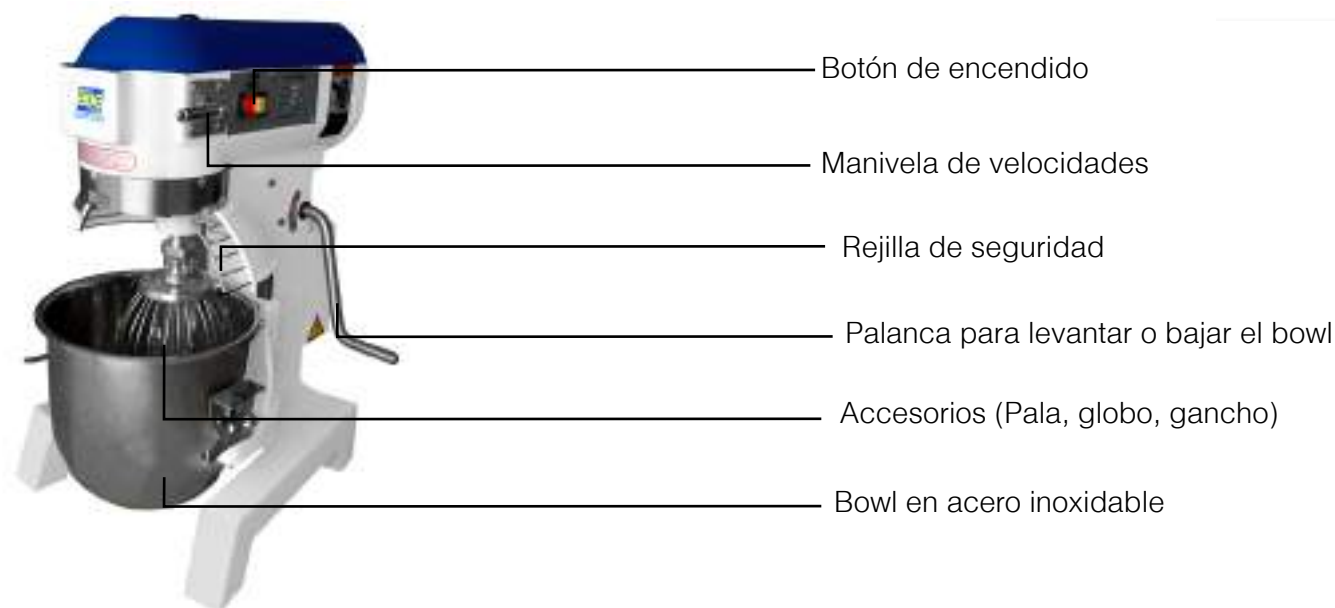

PASTRY-10

Dimensiones

45x36.6x60.6cm

PASTRY-20

Dimensiones

48x42x80cm

PASTRY-30

Dimensiones

50x42x87cm

ESPECIFICACIONES TÉCNICAS

Referencia	PASTRY-10	PASTRY-20	PASTRY-30
Capacidad	10 Litros	20 Litros	30 Litros
Estructura	Estructura en acero con pintura electrostática		
Bowl	Acero inoxidable 304		
Temperatura de operación	0°C-30°C		
Capacidad de harina	3 Kg	5 Kg	7 Kg
Potencia	0,6hp	1hp	1,4hp
Velocidades	Dos velocidades (170, 340 RPM)	Tres velocidades (105, 180, 408 RPM)	Tres velocidades (94, 165, 386 RPM)
Transmisión	Polea		
Accesorios	Globo, pala y gancho		
Sensores de seguridad	Rejilla con parada de emergencia tras ser abierta cuando esta en uso		
Corriente eléctrica	110V/ 60Hz		
Peso neto / Peso con empaque	56kg / 60kg	68 kg / 71kg	78kg / 80kg
Dimensiones	45x36,6x60,6cm	48x42x80cm	50x42x87cm

Para ver mas productos accede a www.bbg.com.co